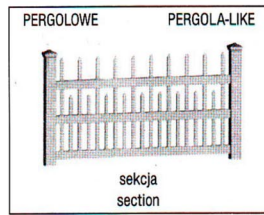

CERCADOS - CANCELLAS - CIERRES y PERGOLAS PARA JARDIN

PARKANOWE HOARDING

pełne solid

ażurowe open-work

przeplatane interleaved

El vallado ó cercado de Royal Europa es un sistema fabricado en PVC, muy resistente a los choques.