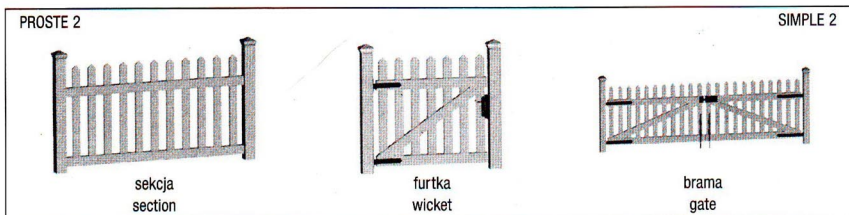

CERCADOS - CANCELLAS - CIERRES y PERGOLAS PARA JARDIN

PARKANOWE HOARDING

pełne solid

ażurowe open-work

przeplatane interleaved

El vallado ó cercado de Royal Europa es un sistema fabricado en PVC, muy resistente a los choques.