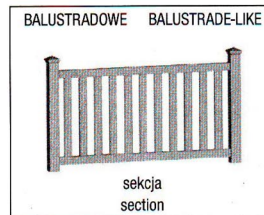

CERCADOS - CANCELLAS - CIERRES y PERGOLAS PARA JARDIN

PARKANOWE HOARDING

pełne solid

ażurowe open-work

przeplatane interleaved

El vallado ó cercado de Royal Europa es un sistema fabricado en PVC, muy resistente a los choques.