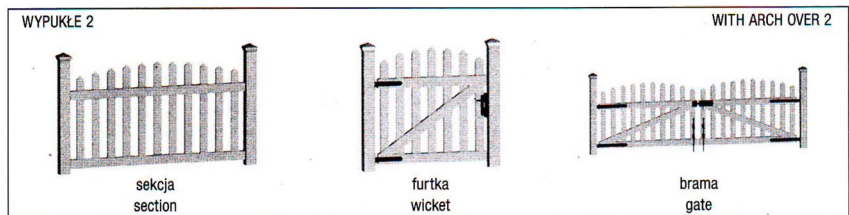

CERCADOS - CANCELLAS - CIERRES y PERGOLAS PARA JARDIN

PARKANOWE HOARDING

pełne solid

ażurowe open-work

przeplatane interleaved

El vallado ó cercado de Royal Europa es un sistema fabricado en PVC, muy resistente a los choques.