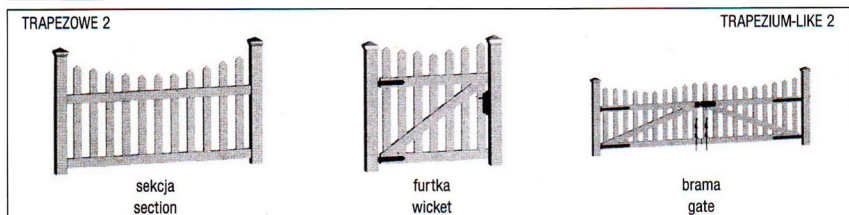

CERCADOS - CANCELLAS - CIERRES y PERGOLAS PARA JARDIN

PARKANOWE HOARDING

pełne solid

ażurowe open-work

przeplatane interleaved

El vallado ó cercado de Royal Europa es un sistema fabricado en PVC, muy resistente a los choques.